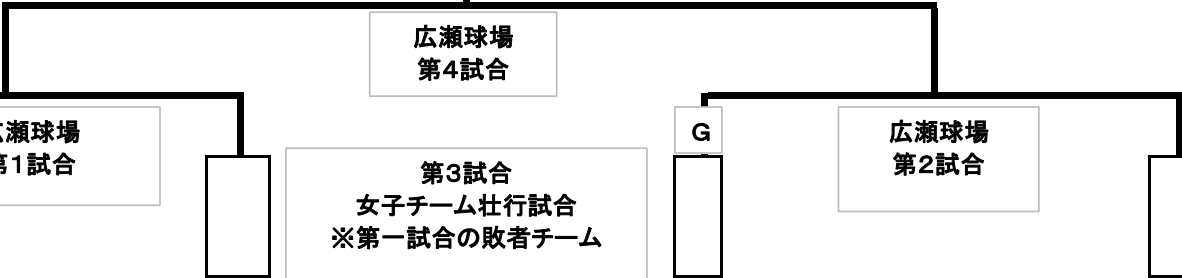

令和5年度 仙台市学童秋季大会 青葉区予選

雨天順延により市大会までに決勝戦が行えなかった場合は、左側のチームを第1代表とする

優勝: 第1代表 準優勝: 第2代表

3日目

2日目

1日目

Aブロック
桜ヶ丘球場

Bブロック
評定河原球場