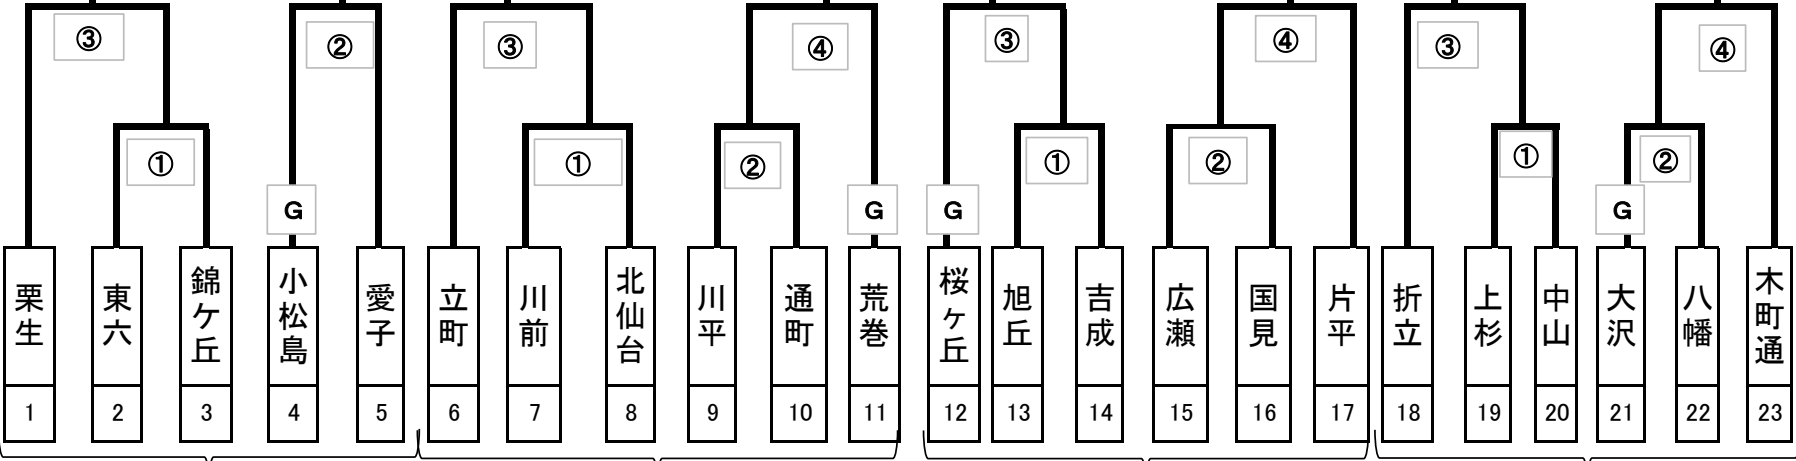

令和5年度 仙台市学童秋季大会 青葉区予選

雨天順延により市大会までに決勝戦が行えなかった場合は、左側のチームを第1代表とする

優勝: 第1代表 準優勝: 第2代表

3日目

2日目

1日目

Aブロック
桜ヶ丘球場

Bブロック
評定河原球場

Cブロック
広瀬多目的(西側)

Dブロック
広瀬多目的(東側)

- 栗生
1
- 東六
2
- 錦ヶ丘
3
- 小松島
4
- 愛子
5
- 立町
6
- 川前
7
- 北仙台
8
- 川平
9
- 通町
10
- 荒巻
11
- 桜ヶ丘
12
- 旭丘
13
- 吉成
14
- 広瀬
15
- 国見
16
- 片平
17
- 折立
18
- 上杉
19
- 中山
20
- 大沢
21
- 八幡
22
- 木町通
23

【仙台市学童秋季大会青葉区予選開会式及び試合会場
試合開始予定時間、審判割り振りについて】

■開会式
広瀬球場
7時30分～

■閉会式
3日目に残った4チームで行います

■試合会場と試合開始予定時間

《1日目:10月22日》 《2日目:10月29日》《3日目:11月3日》

Aブロック	①	9時45分～
桜ヶ丘球場	②	11時45分～
	③	13時45分～

Bブロック	①	9時30分～
評定河原球場	②	11時30分～
	③	13時30分～
	④	15時30分～

Cブロック	①	8時30分～
広瀬多目的(西側)	②	10時30分～
	③	12時30分～
	④	14時30分～

Dブロック	①	8時30分～
広瀬多目的(東側)	②	10時30分～
	③	12時30分～
	④	14時30分～

■審判の割り振り

3試合会場の場合

①は②、②は①、③は①と②の敗者チーム

4試合会場の場合

①は②、②は①、③は④、④は③

※ただし、3日目はゴールド審判による